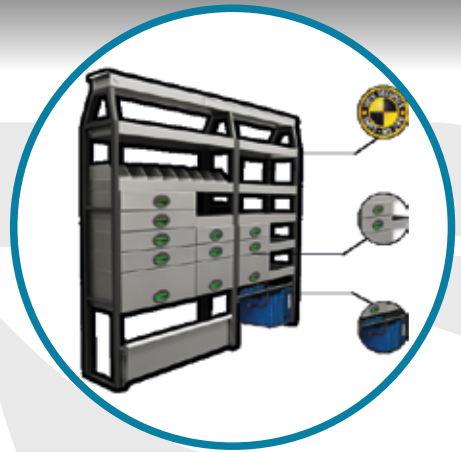

AMÉNAGEMENT BOIS OU MÉTALLIQUE

GALERIES, SIGNALISATION, ATTELAGE ...